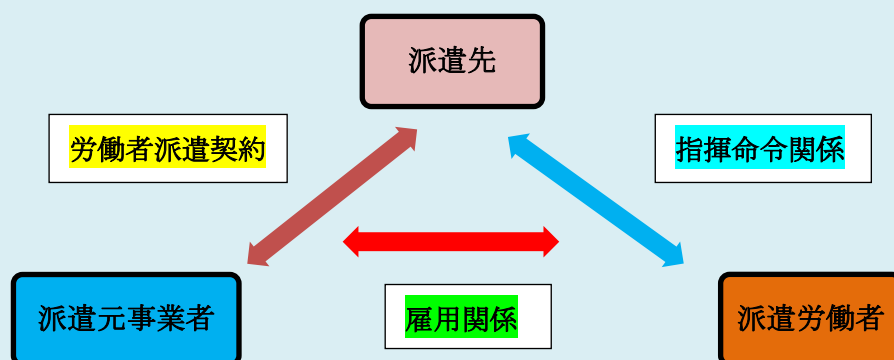

# 特定労働者派遣事業サービス始めました！

寒河江タクシー株式会社は、平成23年6月14日、厚生労働大臣に特定労働者派遣事業の届出をし、当社の優良ドライバー(常用雇用労働者)を、主に派遣ドライバーとして派遣先へ従事させるアウトソーシングサービスを開始いたしました。

これにより、スクールバス・施設のバスのドライバー派遣、役員様送迎のドライバー派遣、観光案内のドライバー派遣など、ドライバーを必要とするあらゆる場面に対応する事が可能となりました。

- ドライバー派遣の基本手続き 1.問い合わせ 2.打ち合わせ 3.見積もり  
4.成約/契約書締結 5.運行スタート

基本契約書の締結が必要となります。実際の派遣には契約書(内容の合ったもの)

- 派遣ドライバーの費用 一般普通車 2,500円/1時間～  
役員様送迎車・ワンボックスカー 2,800円/1時間～  
マイクロバス 3,000円/1時間～

**必要なとき、必要なだけ 寒河江タクシーの派遣ドライバーサービス**